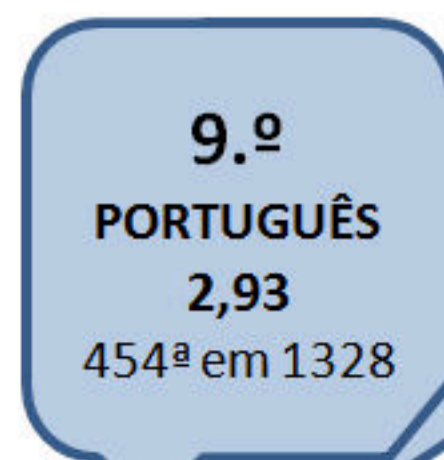

MELHOR →

6.º
36.ª em 46

9.º
23.ª em 58

11.º / 12.º
6.ª em 28

NO DISTRITO

RANKING 2012 - DISCIPLINAS DO BÁSICO

NO PAÍS

NO DISTRITO

RANKING 2012 - DISCIPLINAS DO SECUNDÁRIO

escolas de
MANGUALDE

ANO
DISCIPLINA
MÉDIA EXAME
POSIÇÃO

11.º
GEO. DESC.
9,87
201ª em 327

12.º
HISTÓRIA
11,37
266ª em 481

11.º
FÍSICA E QUÍMICA
8,97
126ª em 607

11.º
GEOGRAFIA
12,03
75ª em 512