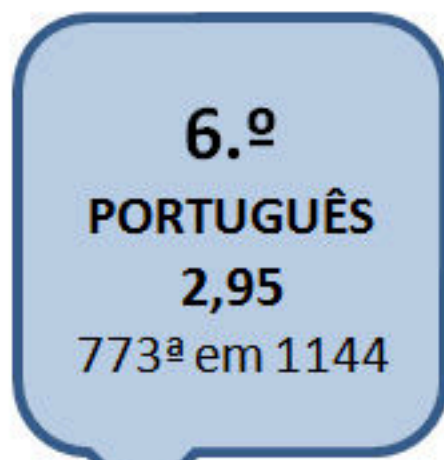

MELHOR →

6.º
36.ª em 46

9.º
23.ª em 58

11.º / 12.º
6.ª em 28

NO DISTRITO

RANKING 2012 - DISCIPLINAS DO BÁSICO

NO PAÍS

NO DISTRITO

RANKING 2012 - DISCIPLINAS DO SECUNDÁRIO

escolas de
MANGUALDE

ANO
DISCIPLINA
MÉDIA EXAME
POSIÇÃO

11.º
GEO. DESC.
9,87
201ª em 327

12.º
HISTÓRIA
11,37
266ª em 481

11.º
FÍSICA E QUÍMICA
8,97
126ª em 607

11.º
GEOGRAFIA
12,03
75ª em 512