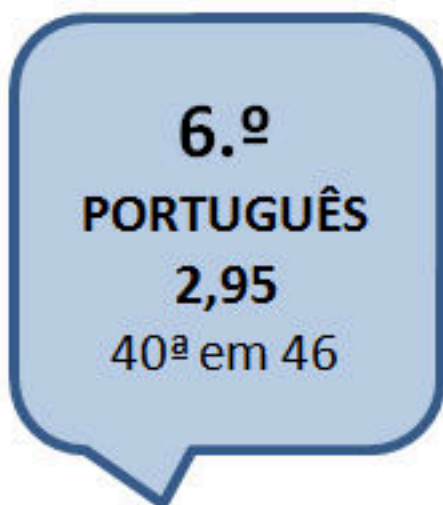

MELHOR →

6.º
36.ª em 46

9.º
23.ª em 58

11.º / 12.º
6.ª em 28

NO DISTRITO

RANKING 2012 - DISCIPLINAS DO BÁSICO

NO PAÍS

NO DISTRITO

RANKING 2012 - DISCIPLINAS DO SECUNDÁRIO

escolas de
MANGUALDE

ANO
DISCIPLINA
MÉDIA EXAME
POSIÇÃO

11.º
GEO. DESC.
9,87
201ª em 327

12.º
HISTÓRIA
11,37
266ª em 481

11.º
FÍSICA E QUÍMICA
8,97
126ª em 607

11.º
GEOGRAFIA
12,03
75ª em 512